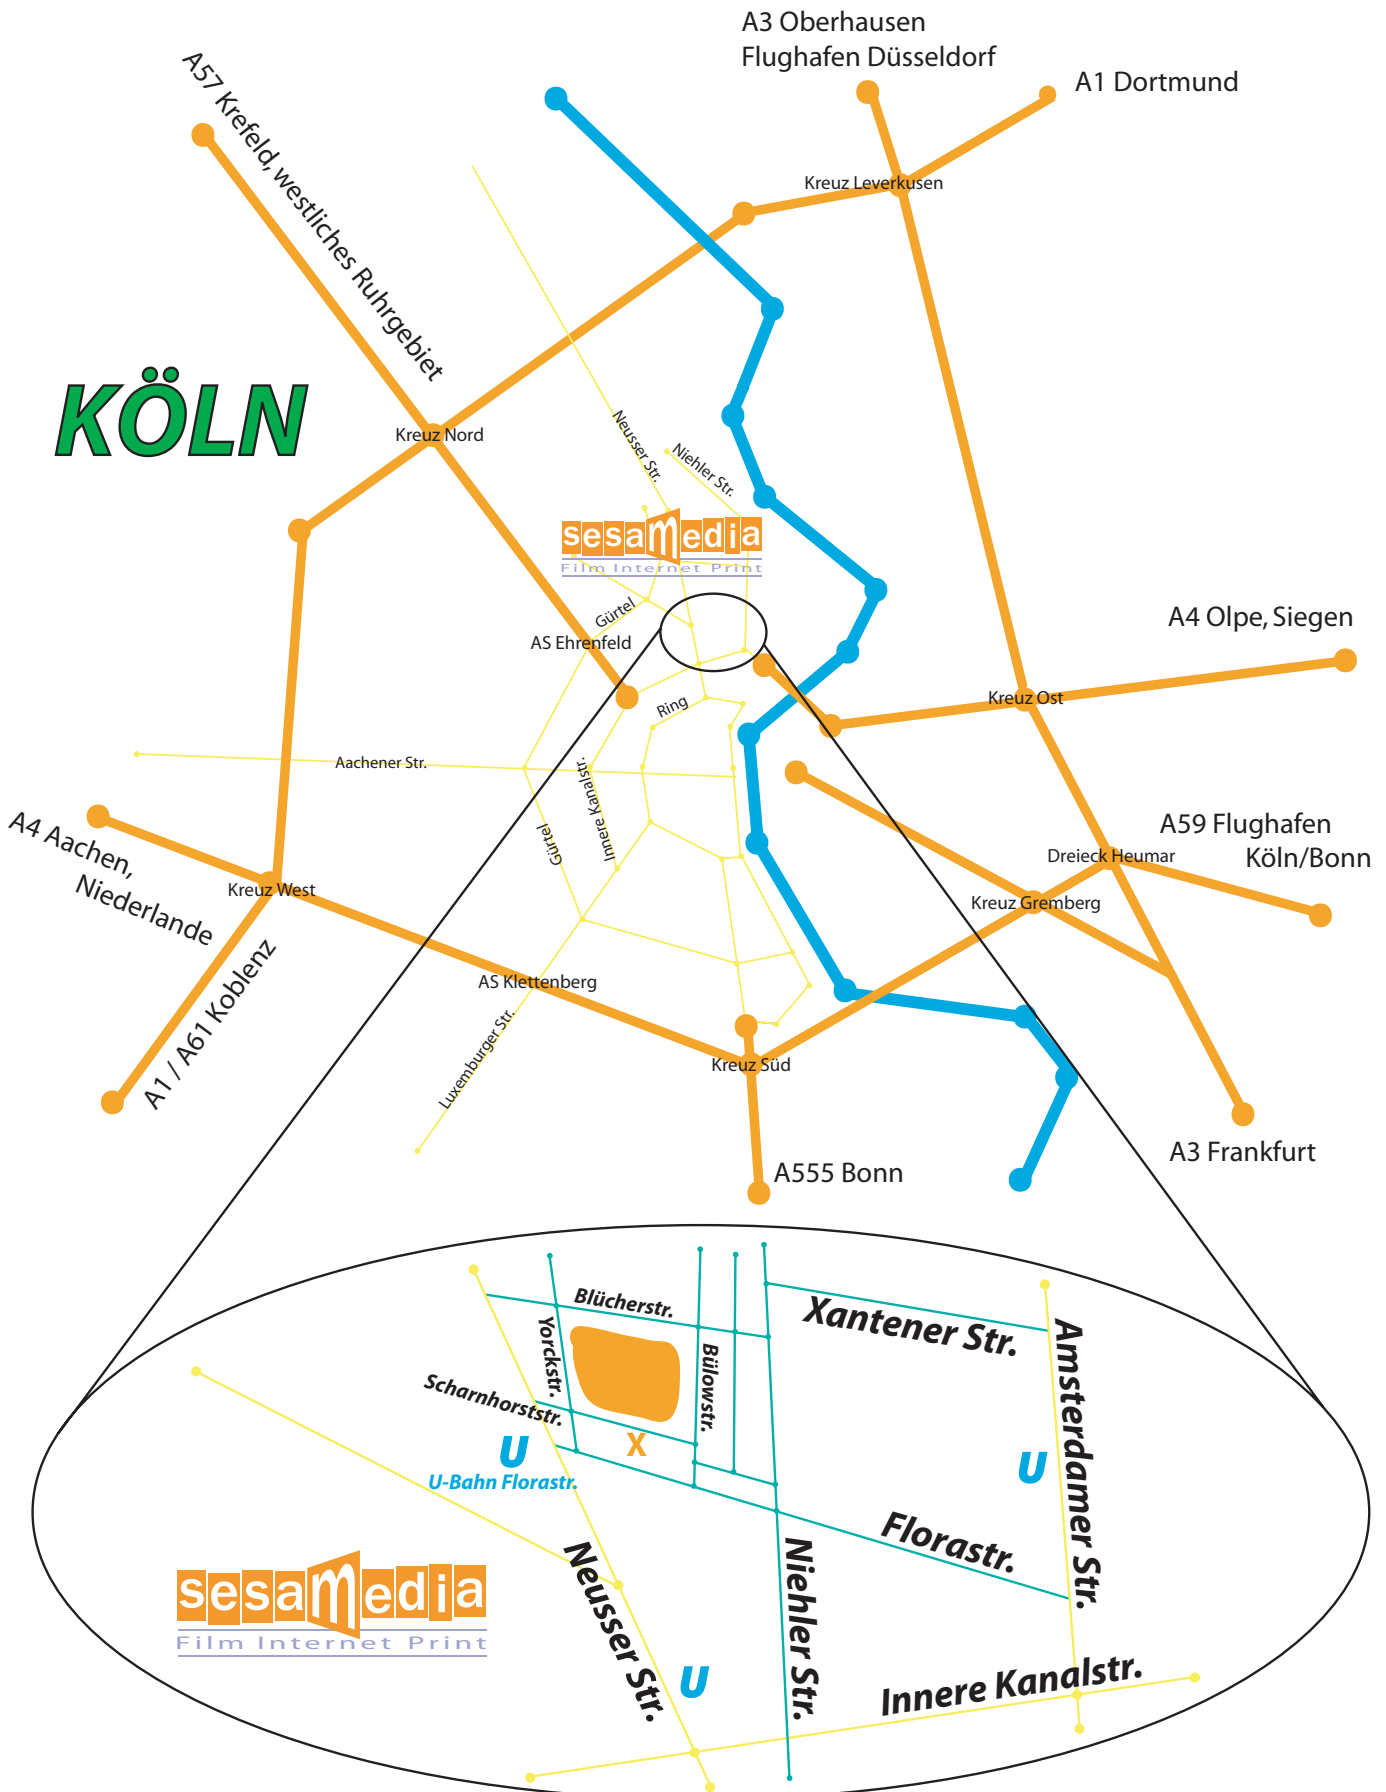

## **So kommen Sie zu uns**

#### **Aus Norden (A1 Dortmund)**

Bleiben Sie am Kreuz Leverkusen auf der A1. Lassen Sie sich nicht irritieren, auch wenn die Schilder etwas anderes anzeigen. Fahren Sie am Kreuz Köln-West auf die A57 Richtung Köln Zentrum. Weiter beim nächsten Abschnitt „aus Nord-Westen“.

Nach einigen hundert Metern biegen Sie an einer weiteren Linksabbiegeampel links in Blücherstrasse ab. Umrunden Sie den Leipziger Platz. Geschafft!

#### **Aus Osten (A4 Olpe)**

Fahren Sie die Autobahn einfach immer geradeaus, bis Sie irgendwann den Rhein überqueren. An der ersten Möglichkeit auf der anderen Rheinseite, nachdem Sie die Brücke verlassen haben und sich wieder auf einem Niveau mit der Stadt befinden, biegen Sie rechts ab in die Niehler Strasse. Nach einigen hundert Metern biegen Sie an einer Linksabbiegeampel links in Blücherstrasse ab. Nun umrunden Sie den Leipziger Platz, unser Büro liegt auf der gegenüberliegenden Seite.